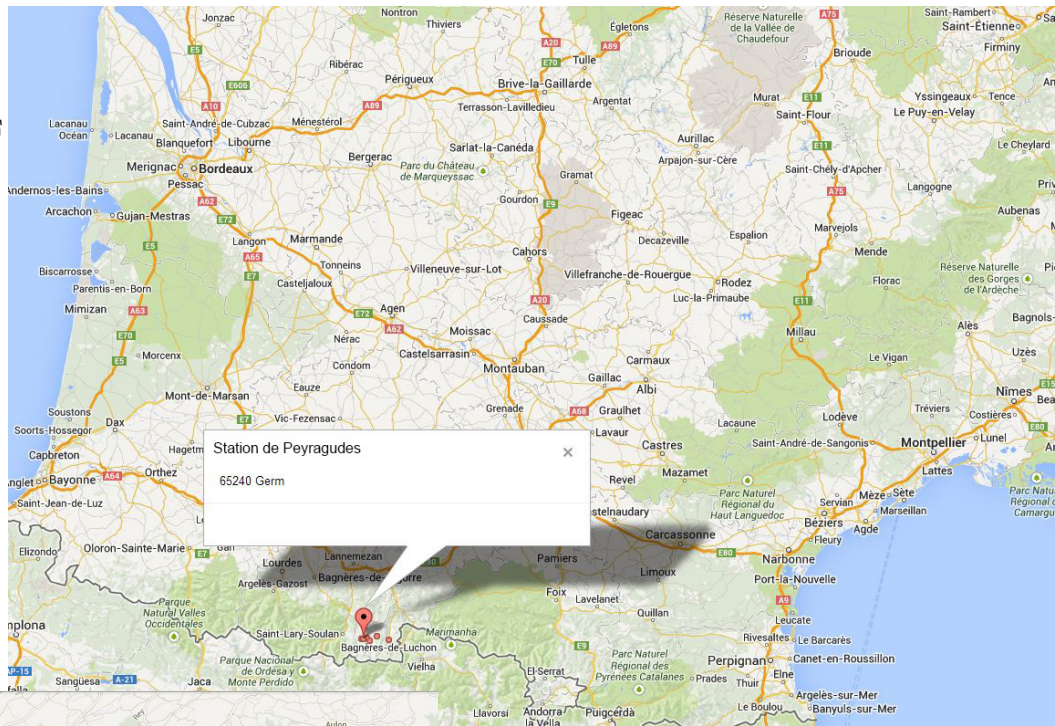

# Comment venir sur Peyragudes ?

## En train :

Gare de Lannemezan, bus SNCF jusqu'à Arreau, Taxi d'Arreau à Peyragudes

## En avion :

- Aéroport de Tarbes Lourdes-Ossun à 79km
- Aéroport de Pau-Pyrénées à 117 km
- Aéroport de Toulouse à 158 km

## En Voiture :

- De Bordeaux : A64, sortie 16 Lannemezan, puis Arreau et Peyragudes
- De Toulouse : A64, sortie 17 Montréjeau, puis Luchon et Peyragudes

Coordonnées GPS : 42° 47' 48" N - 00° 26' 08" E